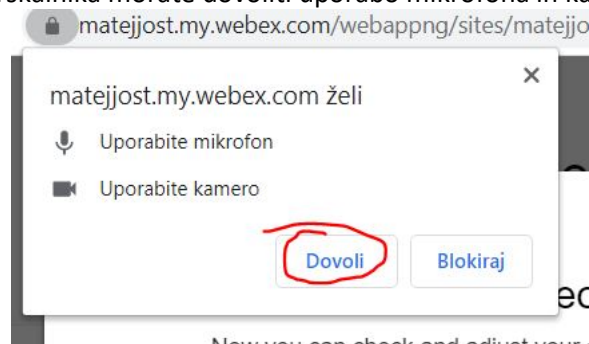

- nastavite kamero/mikrofon/slušalke (desno spodaj)
- izberete **Join meeting**