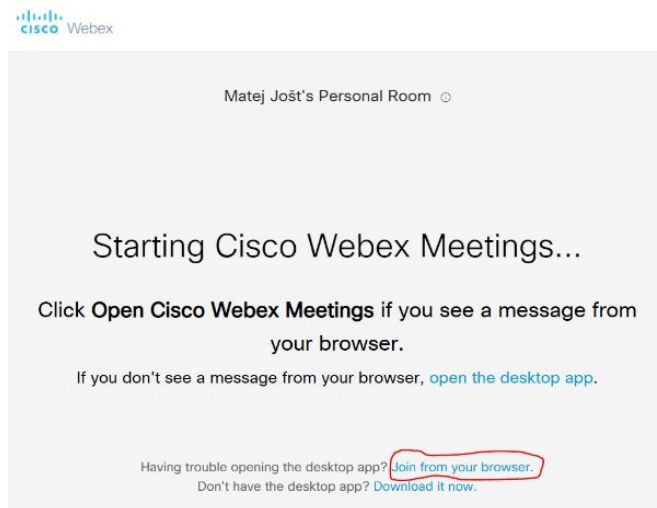

Cisco WEBEX

Za dostop potrebujete povezavo, ki je različna za vsakega predavatelja. To povezavo boste dobili po pošti ali v e-učilnici.

Študenti lahko dostopate na dva načina:

- preko nameščene aplikacije (na računalniku; za namestitev izberite install desktop app) – to opcijo priporočam, saj je kakovost prenosa veliko boljša
- direktni dostop preko brskalnika → v tem primeru izberete **Join from your browser**

- v naslednjem koraku vpišete ime za prikaz (naj bo to dejansko ime) in e-naslov
- če dostopate preko brskalnika morate dovoliti uporabo mikrofona in kamere

- nastavite kamero/mikrofon/slušalke (desno spodaj)
- izberete **Join meeting**